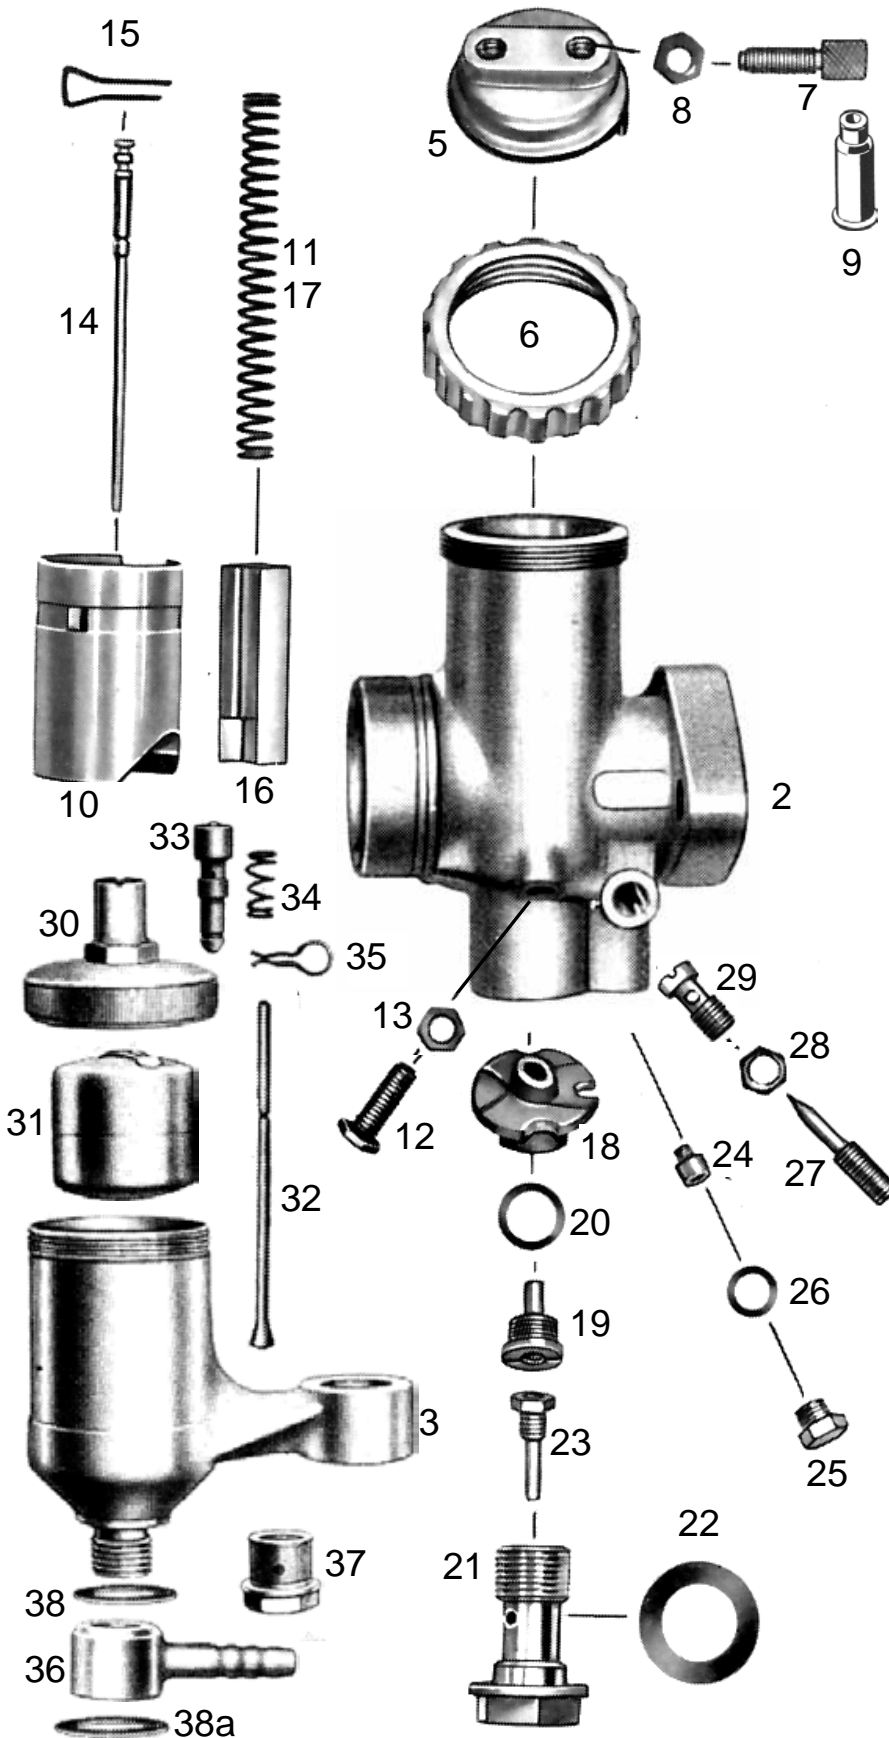

T78-FI-2 T202-o	BING Vergaser 2/26/7 Zweischiebertvergaser mit Flansch	NSU 501 OSL	letzte Änderung 27.10.2021
<a href="#">Preisliste hier anklicken</a>		Lesen Sie vor einer Bestellung die Lieferbedingungen <a href="#">hier anklicken</a>	

nml = nicht mehr lieferbar a.A. = auf Anfrage ● = benötigte Menge		
Alle Angaben nach Bing Unterlagen		
Best-Nr.	Bezeichnung	
	nml	Vergaser kpl.
2	nml	Vergasergehäuse nackt
3	nml	Schwimmergehäuse
5	6546-0	Deckelplatte
6	6547-0	Verschraubung zu Deckelplatte
7	6542-0	Seilzugstellschraube ● 2 Stück
8	6551-0	Kontermutter zu Stellschraube ● 2St.
9	H1831	Gummitülle zu Stellschraube ● 2 Stück (Sonderzubehör, nicht serienmäßig)
10	6548-0	Gasschieber
11	6533-0	Feder zu Gasschieber
12	6549-0	Anschlagschraube zu Gasschieber
13	6551-0	Kontermutter zu Anschlagsschraube
14	6534-0	Düsennadel 2.Kerbe von oben
15	6535-0	Klemmbügel zu Düsennadel
16	6532-0	Luftschieber
17	6533-0	Feder zu Luftschieber
18	6527-0	Mischkammereinsatz
19	3838-1	Nadeldüse 2,70
20	6554-0	Dichtring zu Nadeldüse
21	9494-1	Düsenstock zu Hauptdüse
22	9494-2	Dichtring zu Düsenstock ● 2 Stück
23	3873-5	Hauptdüse 101-105 (Serie)
<a href="#">weitere Hauptdüsen hier anklicken</a>		
24	3835-1	Leerlaufdüse 031-45 (Serie)
<a href="#">weitere Leerlaufdüsen hier anklicken</a>		
25	6552-0	Verschlusssschraube zu Leerlaufdüse
26	6553-0	Dichtring zu Verschlusssschraube
27	9492-1	Luftregulierschraube 2 Umdreh.raus
28	6551-1	Kontermutter zu Luftregulierschr.
29	6539-0	Leerlaufdüse
30	3832-1	Schwimmergehäusedeckel kpl.
31	9480-0	Schwimmer ohne Dämpferring
31	6529-1	Schwimmer mit Dämpferring (Serie)
32	9481-7	Schwimmernadel
33	nml	Tupfer
34	6544-5	Feder zu Tupfer
35	9486-2	Klemmbügel zu Tupfer
36	nml	Schlauch-Schwenkanschluss
37	9499-3	Siebschraube (ohne Sieb)
38	9494-8	Dichtring zu Schwenkanschluss
38a	9494-9	Dichtring zu Schwenkanschluss