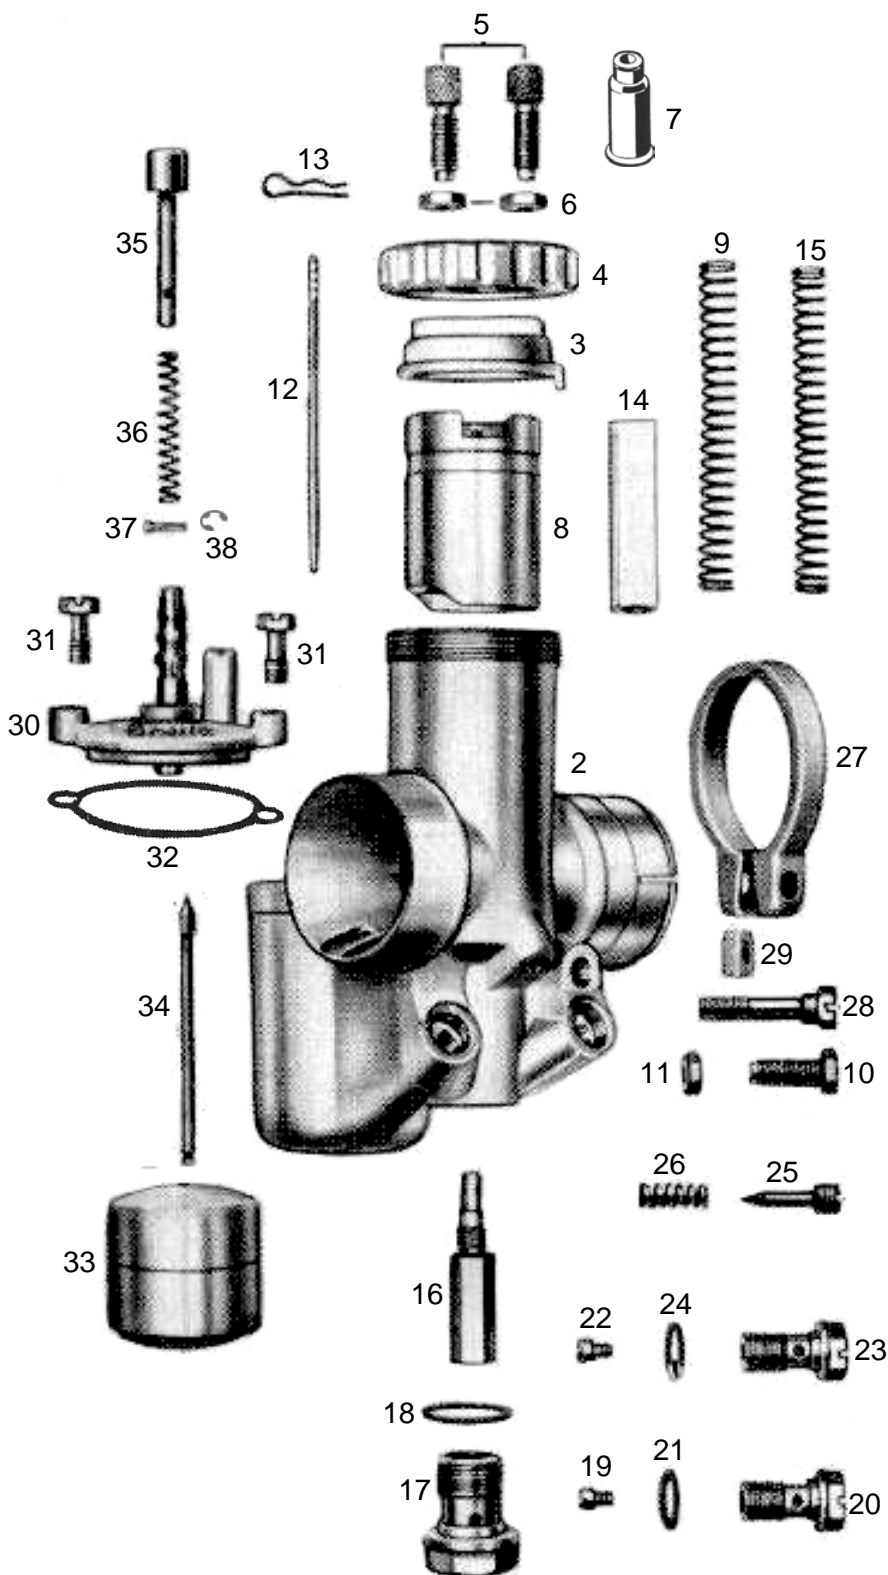

T91-St-2	BING Vergaser 2/26/47 Zweischieber-Schrägdüsenvergaser	DÜRKOPP MD 201 ARDIE BD 201	letzte Änderung 06.10.2021
Preisliste hier anklicken		Lesen Sie vor einer Bestellung die Lieferbedingungen hier anklicken	

nml = nicht mehr lieferbar a.A. = auf Anfrage ● = benötigte Menge		
Alle Angaben nach Bing Unterlagen		
Best-Nr.	Bezeichnung	
226047	Vergaser 2/26/47 kpl.	
2	nml	Vergasergehäuse nackt
3	6546-0	Deckelplatte zu Gasschieber
4	6547-0	Verschraubung zu Deckelplatte
5	6542-0	Seilzugstellschraube ●2 Stück
6	6551-0	Kontermutter zu Stellschraube ●2St
7	H1831	Gummitülle zu Stellschraube ●2St (Sonderzubehör, nicht serienmäßig)
8	3833-4	Gasschieber
9	6533-0	Feder zu Gasschieber
10	6549-0	Anschlagschraube zu Gasschieber
11	6551-0	Kontermutter zu Anschlagsschraube
12	3836-0	Düsennadel 2.Loch von oben
13	9486-0	Klemmbügel zu Düsennadel
14	6532-2	Luftschieber
15	6533-0	Feder zu Luftschieber
16	3838-2	Nadeldüse 1508
17	9496-0	Verschlusssschraube zu Nadeldüse
18	9497-0	Dichtring zu Verschlusssschraube
19	7543-0	Hauptdüse 031-105 (Serie)
weitere Hauptdüsen hier anklicken		
20	9494-0	Düsenhalter zu Hauptdüse
21	9495-0	Dichtring zu Düsenhalter
22	6538-0	Leerlaufdüse 031-35 (Serie)
weitere Leerlaufdüsen hier anklicken		
23	9494-0	Düsenhalter zu Leerlaufdüse
24	9495-0	Dichtring zu Düsenhalter
25	9492-0	Luftregulierschraube 2 Umdreh.raus
26	9493-0	Feder zu Luftregulierschraube
27	9503-0	Klemmring zu Vergaser
28	9502-0	Klemmschraube
29	5051-0	Mutter zu Klemmschraube
30	6536-5	Schw-Geh-Deckel kpl. mit Tupfer
31	9483-0	Schraube zu Schw-Geh-Deckel ●2St
32	9500-4	Dichtung zu Schw-Geh-Deckel (Sonderzubehör, nicht serienmäßig)
33	9480-0	Schwimmer
34	9481-0	Schwimmernadel
35	6545-0	Tupfer+Feder+Splint
36	6544-0	Feder zu Tupfer
37	6540-0	Splint zu Tupfer (nach Bedarf)
38	679923	Sprengring zu Tupfer (nach Bedarf)