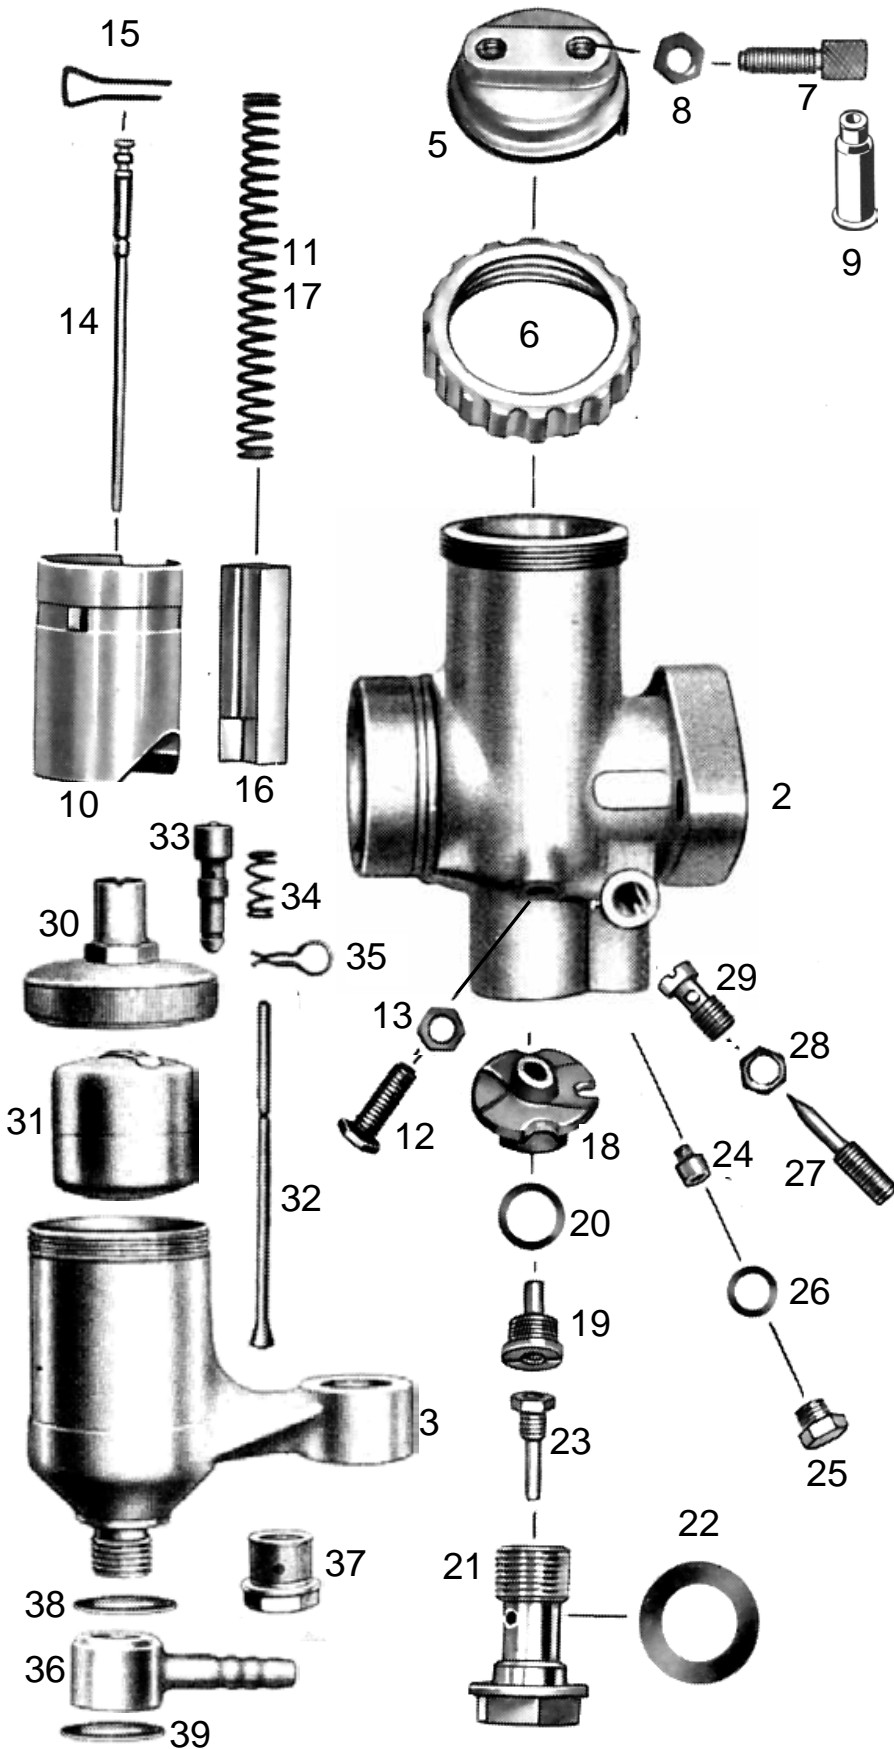

T78-FI-2 T202-o	BING Vergaser 2/26/28 Zweischiebertvergaser mit Flansch	HOREX Regina 250/02 bis Feb. 1954, dann durch 2/26/38 ersetzt	letzte Änderung 16.03.2022
Preisliste hier anklicken		Lesen Sie vor einer Bestellung die Lieferbedingungen hier anklicken	

nml = nicht mehr lieferbar a.A. = auf Anfrage ● = benötigte Menge	
Best-Nr.	Bezeichnung
	nml Vergaser kpl.
2	nml Vergasergehäuse nackt
3	301600 Schwimmergehäuse nackt
5	6546-0 Deckelplatte
6	6547-0 Verschraubung zu Deckelplatte
7	6542-0 Seilzugstellschraube ● 2 Stück
8	6551-0 Kontermutter zu Stellschraube ● 2St.
9	H1831 Gummitülle zu Stellschraube ● 2 Stück (Sonderzubehör, nicht serienmäßig)
10	nml Gasschieber
11	6533-0 Feder zu Gasschieber
12	6549-0 Anschlagschraube zu Gasschieber
13	6551-0 Kontermutter zu Anschlagschraube
14	6534-0 Düsennadel 3.Kerbe von oben
15	6535-0 Klemmbügel zu Düsennadel
16	6532-0 Luftschieber
17	6533-0 Feder zu Luftschieber
18	6527-0 Mischkammereinsatz
19	6526-0 Nadeldüse 2,68
20	6554-0 Dichtring zu Nadeldüse
21	9494-1 Düsenstock zu Hauptdüse
22	9494-2 Dichtring zu Düsenstock ● 2 Stück
23	3873-5 Hauptdüse 101-105 (Serie)
weitere Hauptdüsen hier anklicken	
24	3835-1 Leerlaufdüse 031-45 (Serie)
weitere Leerlaufdüsen hier anklicken	
25	6552-0 Verschlusschraube zu Leerlaufdüse
26	6553-0 Dichtring zu Verschlusschraube
27	9492-1 Luftregulierschraube 1 ½ Umdreh.raus
28	6551-1 Kontermutter zu Luftregulierschr.
29	6539-0 Leerlaufdüse
29	722102 Schwimmergehäusedeckel kpl.
30	6536-3 Schwimmergehäusedeckel nackt
31	9480-0 Schwimmer ohne Dämpfering
31	6529-1 Schwimmer mit Dämpfering (Serie)
32	9481-7 Schwimbernadel
33	489600 Tupfer mit Feder und Klemmbügel
34	6544-5 Feder zu Tupfer
35	9486-2 Klemmbügel zu Tupfer
36	5048-3 Schlauch-Schwenkanschluss
37	9499-3 Siebschraube ohne Sieb
37	509650 Siebschraube mit Sieb
38	9494-8 Dichtring zu Schwenkanschluss
39	9494-9 Dichtring zu Schwenkanschluss