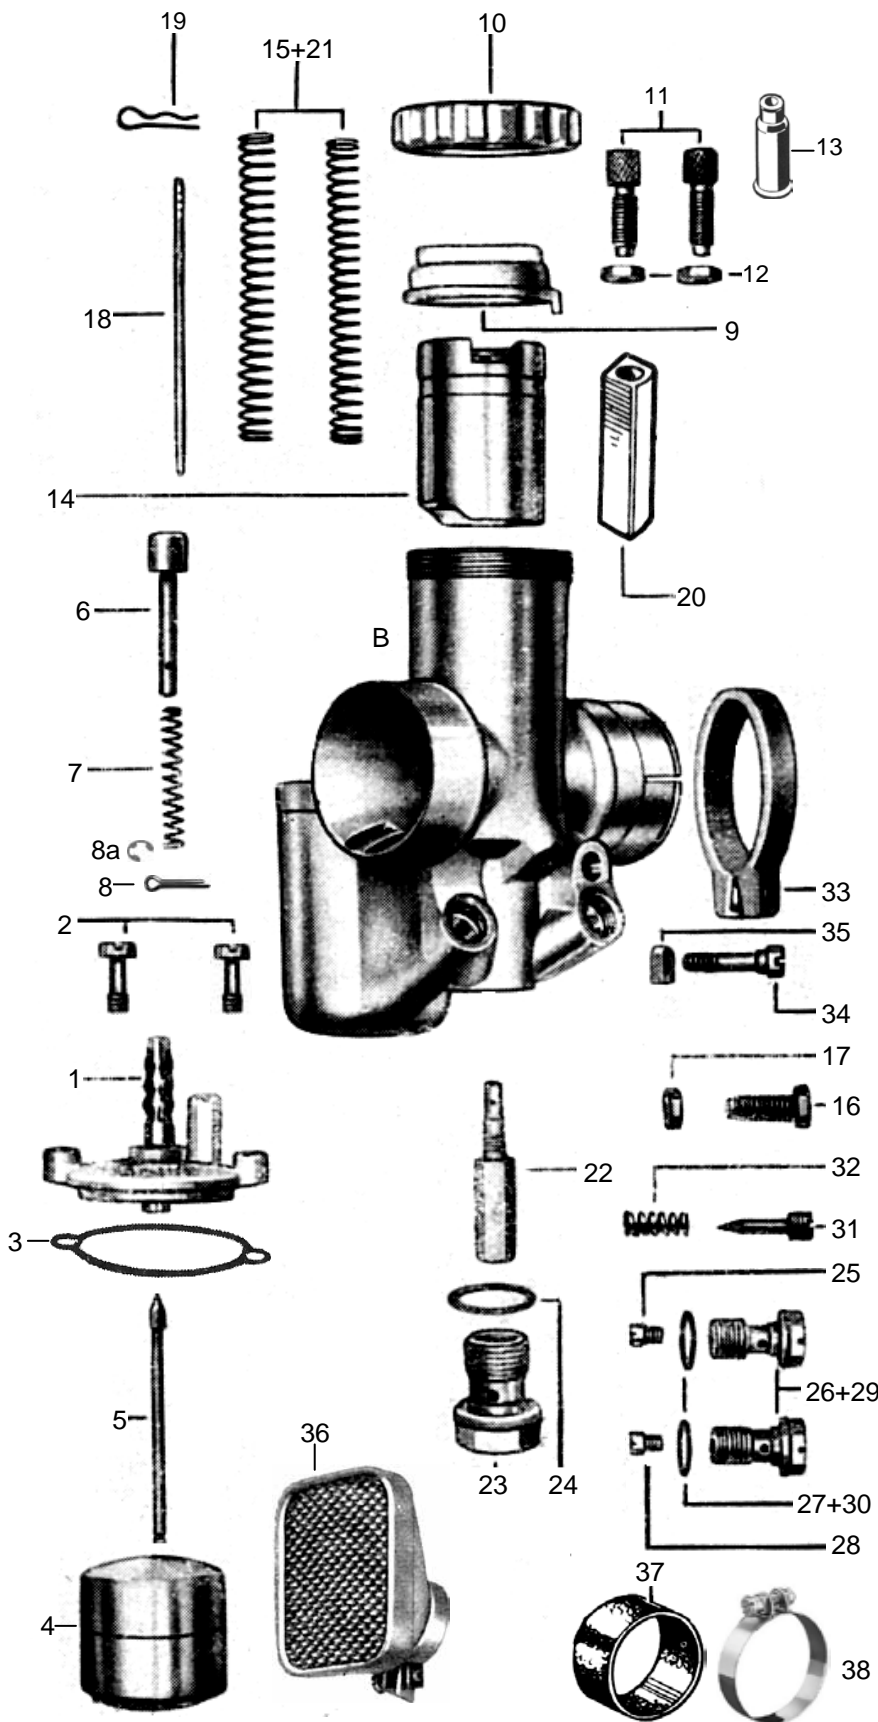

nml = nicht mehr lieferbar a.A. = auf Anfrage ● = benötigte Menge	
Alle Angaben nach Bing Unterlagen	
Best-Nr.	Bezeichnung
	224030 Vergaser kpl. 2/24/30
B	912400 Vergasergehäuse nackt
1	6536-1 Schwimmergehäusedeckel
2	9483-0 Schraube zu Schw-Geh-Deckel ● 2St.
3	9500-4 Dichtung zu Schw-Geh-Deckel <i>(Sonderzubehör, nicht serienmäßig)</i>
4	9480-0 Schwimmer
5	9481-0 Schwimbernadel
6	6545-0 Tupfer+Feder+Splint
7	6544-0 Feder zu Tupfer
8	6540-0 Splint zu Tupfer <i>(nach Bedarf)</i>
8a	679923 Sprengring zu Tupfer <i>(nach Bedarf)</i>
9	6546-0 Deckelplatte zu Gasschieber
10	6547-0 Verschraubung zu Deckelplatte
11	6542-0 Seilzugstellschraube ● 2 Stück
12	6551-0 Kontermutter zu Stellschraube ● 2 St.
13	H1831 Gummitülle zu Stellschraube ● 2 Stück <i>(Sonderzubehör, nicht serienmäßig)</i>
14	3833-8 Gasschieber
15	6533-0 Feder zu Gasschieber/Luftschieber
16	6549-0 Anschlagsschraube zu Gasschieber
17	6551-0 Kontermutter zu Anschlagsschraube
18	9485-0 Düsennadel 3.Loch von oben
19	9486-0 Klemmbügel zu Düsennadel
20	6532-2 Luftschieber
21	6533-0 Feder zu Luftschieber/Gasschieber
22	6204-0 Nadeldüse 1608
23	9496-0 Verschlusschraube zu Nadeldüse
24	9497-0 Dichtring zu Verschlusschraube
25	3835-9 Hauptdüse 031-120 (Serie)
<a href="#">weitere Hauptdüsen hier anklicken</a>	
26	9494-0 Düsenhalter zu Hauptdüse
27	9495-0 Dichtring zu Düsenhalter
28	3835-0 Leerlaufdüse 031-30 (Serie)
<a href="#">weitere Leerlaufdüsen hier anklicken</a>	
29	9494-0 Düsenhalter zu Leerlaufdüse
30	9495-0 Dichtring zu Düsenhalter
31	9492-0 Luftregulierschraube 1 1/2 Umdreh.raus
32	9493-0 Feder zu Luftregulierschraube
33	9503-0 Klemmring zu Vergaser
34	9502-0 Klemmschraube
35	5051-0 Mutter zu Klemmschraube
36	9504-0 Luftfilter <i>(Sonderzubehör, nicht serienmäßig)</i>
37	936303 Verbindungsmuffe <i>(Sonderzubehör, nicht serienmäßig)</i>
38	986202 Schelle für Verbindungsmuffe ● 2 Stück <i>(Sonderzubehör, nicht serienmäßig)</i>