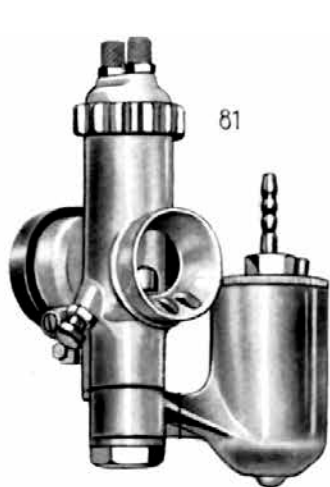

Für den nicht mehr lieferbaren Schwimmergehäusedeckel und das nicht mehr lieferbare Schwimmergehäuse gibt es eine Alternative. [hier anklicken](#)

nml = nicht mehr lieferbar a.A. = auf Anfrage ● = benötigte Menge		
Alle Angaben nach Bing Unterlagen		
Bild	Best-Nr.	Bezeichnung
81	a.A.	Vergaser kpl.
82	nml	Vergasergehäuse nackt
83	950302	Klemmring zu Vergaser
84	9502-0	Klemmschraube
84a	5051-0	Mutter zu Klemmschraube
85	6549-0	Anschlagschraube zu Gasschieber
86	6551-0	Kontermutter zu Anschlagsschraube
87	6542-0	Seilzugstellschraube 2 Stück
87a	H1831	Gummitülle zu Stellschraube ● 2 St. (Sonderzubehör, nicht serienmäßig)
88	6551-0	Kontermutter zu Stellschraube ● 2 St.
89	6547-1	Verschraubung zu Deckelplatte
90	6546-1	Deckelplatte
91	6533-2	Feder zu Gas/Luftschieber ● 2 Stück
92	3833-6	Gasschieber
93	6532-1	Luftschieber
94	3836-5	Düsenadel 1.Kerbe von oben
95	6535-0	Klemmbügel zu Düsenadel
96	6539-0	Leerlaufdüse
97	6551-1	Kontermutter zu Luftregulierschraube
98	9492-1	Luftregulierschraube 2 Umdreh. offen
99	3831-3	Mischkammereinsatz Nr.4
100	6526-0	Nadeldüse 2,68
100a	6554-0	Dichtring zu Nadeldüse
101	3835-1	Leerlaufdüse 031-45 (Serie)
weitere Leerlaufdüsen hier anklicken		
102	6552-0	Verschlußschraube zu Leerlaufdüse
103	6553-0	Dichtring zu Verschlusschraube
104	3873-0	Hauptdüse 101-80 (Serie)
weitere Hauptdüsen hier anklicken		
105	9494-1	Düsenstock zu Hauptdüse
106	9494-2	Dichtring zu Düsenstock ● 2 Stück
107	nml	Schwimmergehäusedeckel Alternativ verwendbar hier anklicken
108	6545-6	Tupfer mit Feder und Splint
109	6544-1	Feder zu Tupfer
110	nml	Scheibe (wird nicht benötigt)
111	6540-0	Splint zu Tupfer
112	9481-1	Schwimmernadel
113	9480-0	Schwimmer
114	nml	Schwimmergehäuse nackt Alternativ verwendbar hier anklicken