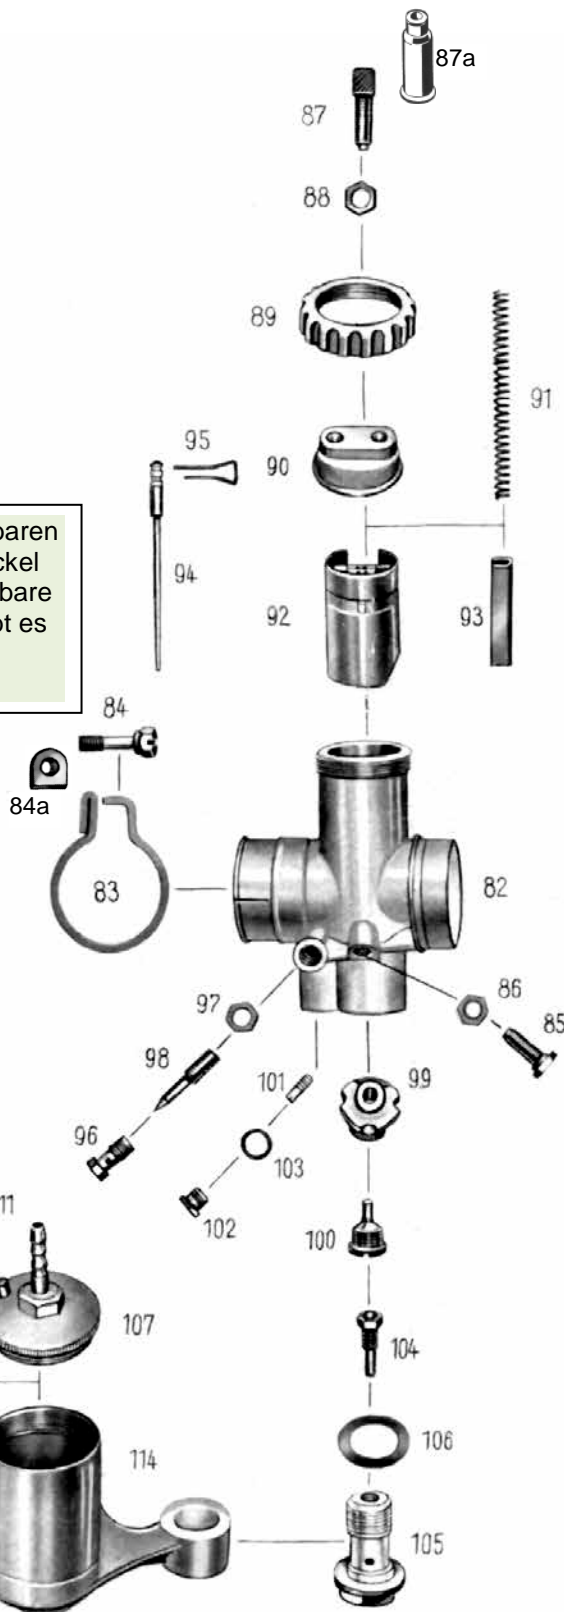

Für den nicht mehr lieferbaren Schwimmergehäusedeckel und das nicht mehr lieferbare Schwimmergehäuse gibt es eine Alternative. [hier anklicken](#)

nml = nicht mehr lieferbar a.A. = auf Anfrage ● = benötigte Menge		
Alle Angaben nach Bing Unterlagen		
Bild	Best-Nr.	Bezeichnung
81	a.A.	Vergaser kpl.
82	nml	Vergasergehäuse nackt
83	950302	Klemmring zu Vergaser
84	9502-0	Klemmschraube
84a	5051-0	Mutter zu Klemmschraube
85	6549-0	Anschlagschraube zu Gasschieber
86	6551-0	Kontermutter zu Anschlagsschraube
87	6542-0	Seilzugstellschraube 2 Stück
87a	H1831	Gummitülle zu Stellschraube ● 2 St. (Sonderzubehör, nicht serienmäßig)
88	6551-0	Kontermutter zu Stellschraube ● 2 St.
89	6547-1	Verschraubung zu Deckelplatte
90	6546-1	Deckelplatte
91	6533-2	Feder zu Gas/Luftschieber ● 2 Stück
92	3833-6	Gasschieber
93	6532-1	Luftschieber
94	3836-5	Düsenadel 1.Kerbe von oben
95	6535-0	Klemmbügel zu Düsenadel
96	6539-0	Leerlaufdüse
97	6551-1	Kontermutter zu Luftregulierschraube
98	9492-1	Luftregulierschraube 2 Umdreh. offen
99	3831-3	Mischkammereinsatz Nr.4
100	6526-0	Nadeldüse 2,68
100a	6554-0	Dichtring zu Nadeldüse
101	3835-1	Leerlaufdüse 031-45 (Serie)
weitere Leerlaufdüsen hier anklicken		
102	6552-0	Verschlußschraube zu Leerlaufdüse
103	6553-0	Dichtring zu Verschlusschraube
104	3873-0	Hauptdüse 101-80 (Serie)
weitere Hauptdüsen hier anklicken		
105	9494-1	Düsenstock zu Hauptdüse
106	9494-2	Dichtring zu Düsenstock ● 2 Stück
107	nml	Schwimmergehäusedeckel Alternativ verwendbar hier anklicken
108	6545-6	Tupfer mit Feder und Splint
109	6544-1	Feder zu Tupfer
110	nml	Scheibe (wird nicht benötigt)
111	6540-0	Splint zu Tupfer
112	9481-1	Schwimmernadel
113	9480-0	Schwimmer
114	nml	Schwimmergehäuse nackt Alternativ verwendbar hier anklicken