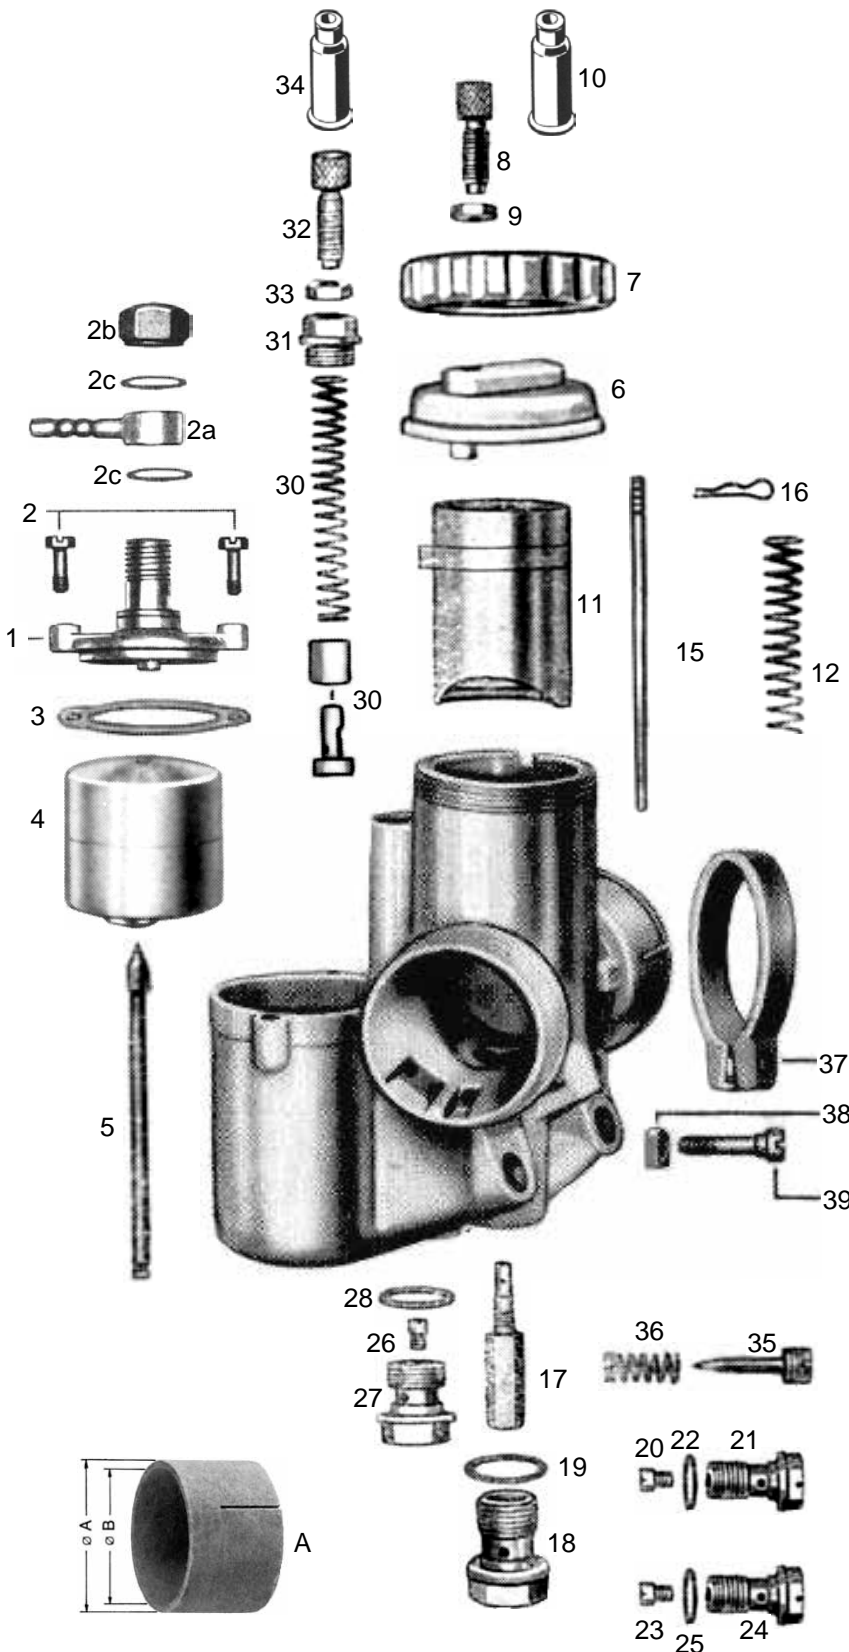

nml = nicht mehr lieferbar a.A. = auf Anfrage ● = benötigte Menge		
Alle Angaben nach Bing Unterlagen		
Bild	Best-Nr.	Bezeichnung
	nml	Vergaser kpl.
	nml	Vergasergehäuse nackt
A	5060-0	Isolierbüchse 33x31 mm
1	9482-4	Schw-Gehäuse-Deckel nackt
2	9483-0	Schraube zu Schw-Geh-Deckel ●2Stk
2a	5048-1	Schlauchschwenkanschluß 6 mm
2b	5051-1	Hutmutter
2c	9494-7	Dichtung ●2 Stück
3	9500-4	Dichtung zu Schw-Geh-Deckel <i>(Sonderzubehör, nicht serienmäßig)</i>
4	9480-0	Schwimmer 7 Gramm
5	9481-0	Schwimmernadel ca. 57,5 mm
6	9487-0	Deckelplatte zu Gasschieber
7	6547-0	Verschraubung zu Deckelplatte
8	6542-0	Seilzug-Stellschraube
9	6551-0	Kontermutter zu Stellschraube
10	H1831	Gummitülle zu Stellschraube <i>(Sonderzubehör, nicht serienmäßig)</i>
11	6548-9	Gasschieber Nr.3
12	6533-0	Feder zu Gasschieber
13	6549-0	Anschlagschraube zu Gasschieber
14	6551-0	Kontermutter zu Anschlagsschraube
15	9485-0	Düsennadel 3.Loch von oben
16	9486-0	Klemmbügel zu Düsennadel
17	3838-2	Nadeldüse 1508
18	9496-0	Abschlusschraube zu Nadeldüse
19	9497-0	Dichtring zu Abschlusschraube
20	3835-8	Hauptdüse 031-115 (Serie)
weitere Hauptdüsen hier anklicken		
21	9494-0	Düsenhalter zu Hauptdüse
22	9495-0	Dichtring zu Düsenhalter
23	9501-1	Leerlaufdüse 031-40 (Serie)
weitere Leerlaufdüsen hier anklicken		
24	9494-0	Düsenhalter zu Leerlaufdüse
25	9495-0	Dichtring zu Düsenhalter
26	9501-0	Starterdüse 031-70 (Serie)
weitere Starterdüsen hier anklicken		
27	9499-0	Düsenhalter zu Starterdüse
28	9500-0	Dichtring zu Düsenhalter
29	9490-0	Starterkolben 2-teilig
30	9489-0	Feder zu Starterkolben
31	9488-0	Verschlusschraube zu Starterkolben
32	6542-0	Seilzug-Stellschraube
33	6551-0	Kontermutter zu Stellschraube
34	H1831	Gummikappe zu Stellschraube <i>(Sonderzubehör, nicht serienmäßig)</i>
35	9492-0	Luftregulierschraube 1½ Umdreh.offen
36	9493-0	Feder zu Luftregulierschraube
37	9503-0	Klemmring
38	9502-0	Spezialschraube zu Klemmring
39	5051-0	Spezialmutter zu Klemmringschraube