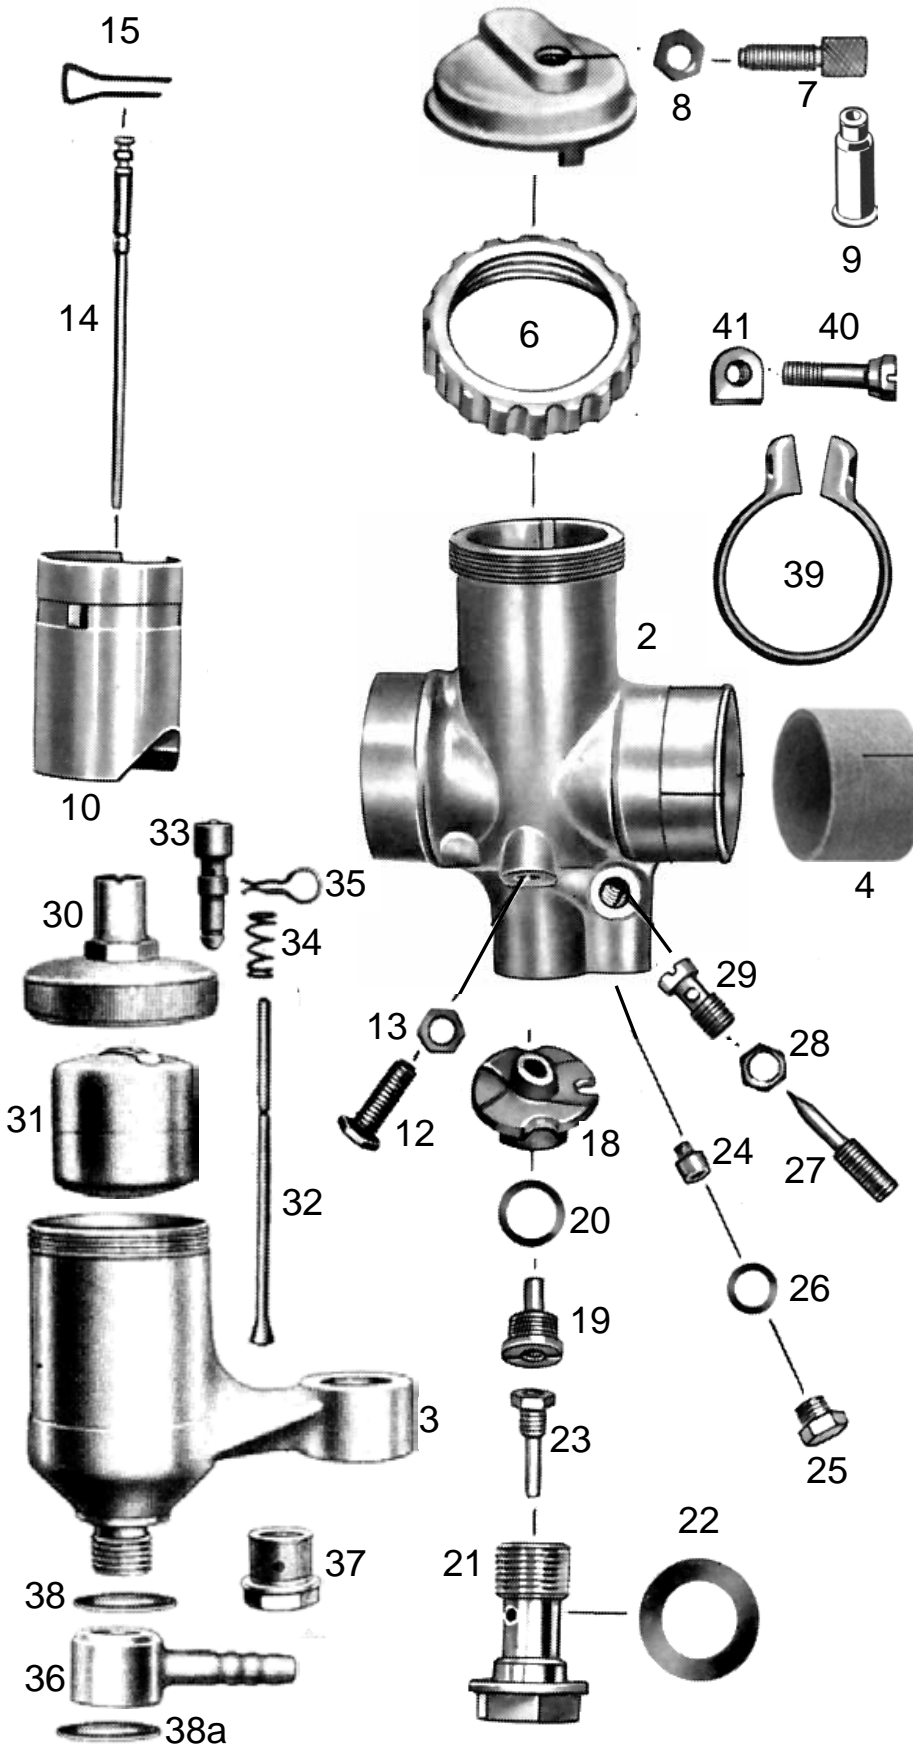

[Preisliste hier anklicken](#)      Lesen Sie vor einer Bestellung die Lieferbedingungen [hier anklicken](#)

nml = nicht mehr lieferbar a.A. = auf Anfrage ● = benötigte Menge	
Best-Nr.	Bezeichnung
	<b>Vergaser kpl.</b>
2	Vergasergehäuse nackt
3	Schwimmergehäuse
4	9364-3 Isolierbuch 29x32 <i>falls erforderlich</i>
5	6546-0 Deckelplatte
6	6547-0 Verschraubung zu Deckelplatte
7	6542-0 Seilzugstellschraube
8	6551-0 Kontermutter zu Stellschraube
9	H1831 Gummitülle zu Stellschraube <i>(Sonderzubehör, nicht serienmäßig)</i>
10	225190 Gasschieber
11	6533-0 Feder zu Gasschieber
12	6549-0 Anschlagsschraube zu Gasschieber
13	6551-0 Kontermutter zu Anschlagsschraube
14	6534-0 Düsennadel <i>2.Kerbe von oben</i>
15	6535-0 Klemmbügel zu Düsennadel
18	250204 Mischkammereinsatz Nr.4
19	6526-9 Nadeldüse 2,73
20	6554-0 Dichtring zu Nadeldüse
21	9494-1 Düsenstock zu Hauptdüse
22	9494-2 Dichtring zu Düsenstock ● <i>2 Stück</i>
23	3873-5 Hauptdüse 101-105 (Serie)
<b><a href="#">weitere Hauptdüsen hier anklicken</a></b>	
24	3835-1 Leerlaufdüse 031-45 (Serie)
<b><a href="#">weitere Leerlaufdüsen hier anklicken</a></b>	
25	6552-0 Verschlusschraube zu Leerlaufdüse
26	6553-0 Dichtring zu Verschlusschraube
27	9492-1 Luftregulierschraube <i>2 Umdreh.raus</i>
28	6551-1 Kontermutter zu Luftregulierschr.
29	6539-0 Leerlaufdüse
30	3832-1 Schwimmergehäusedeckel kpl.
31	9480-0 Schwimmer ohne Dämpferring
31	6529-1 Schwimmer mit Dämpferring (Serie)
32	9481-7 Schwimbernadel
33	489600 Tupfer mit Feder und Klemmbügel
34	6544-0 Feder zu Tupfer
35	6540-0 Klemmbügel zu Tupfer
36	5048-3 Schlauch-Schwenkanschluss
37	9499-3 Siebschraube (ohne Sieb)
38	9494-8 Dichtring zu Schwenkanschluss
38a	9494-9 Dichtring zu Schwenkanschluss
39	9503-0 Klemmring zu Vergaser
40	9502-0 Klemmschraube
41	5051-0 Mutter zu Klemmschraube