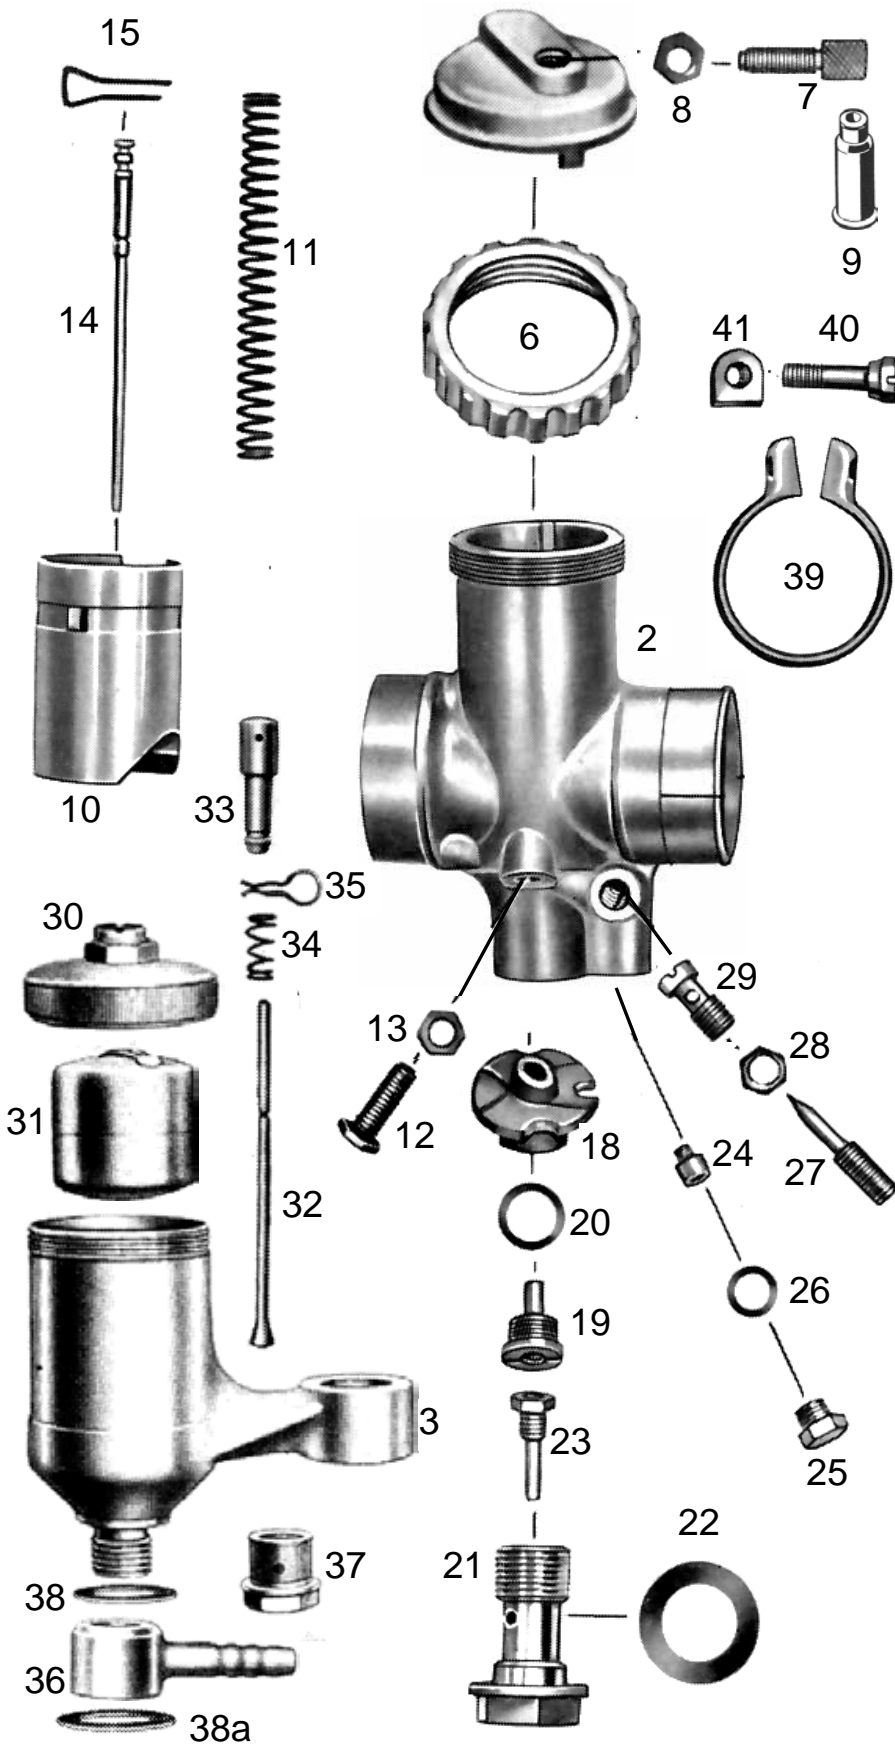

T77-St-1 T202-o	BING Vergaser 1/22/56 Zweischiebertvergaser mit Stutzen	ILO MG 150 V bis 7.52	letzte Änderung 22.03.2023
Preisliste hier anklicken		Lesen Sie vor einer Bestellung die Lieferbedingungen hier anklicken	

nml = nicht mehr lieferbar a.A. = auf Anfrage ● = benötigte Menge Alle Angaben nach Bing Unterlagen		
Best-Nr.	Bezeichnung	
	nml	Vergaser kpl.
2	nml	Vergasergehäuse nackt
3	301500	Schwimmergehäuse nackt <i>mit Außengewinde M38x1</i>
5	9487-1	Deckelplatte
6	6547-1	Verschraubung zu Deckelplatte
7	6542-0	Seilzugstellschraube
8	6551-0	Kontermutter zu Stellschraube
9	H1831	Gummitülle zu Stellschraube <i>(Sonderzubehör, nicht serienmäßig)</i>
10	3833-5	Gasschieber
11	6533-2	Feder zu Gasschieber
12	6549-0	Anschlagschraube zu Gasschieber
13	6551-0	Kontermutter zu Anschlagsschraube
14	3836-5	Düsennadel <i>2 Kerbe von oben</i>
15	6535-0	Klemmbügel zu Düsennadel
18	3831-2	Mischkammereinsatz
19	6526-0	Nadeldüse 2,68
20	6554-0	Dichtring zu Nadeldüse
21	9494-1	Düsenstock zu Hauptdüse
22	9494-2	Dichtring zu Düsenstock ● <i>2 Stück</i>
23	3873-1	Hauptdüse 101-85 (Serie)
weitere Hauptdüsen hier anklicken		
24	9501-1	Leerlaufdüse 031-40 (Serie)
weitere Leerlaufdüsen hier anklicken		
25	6552-0	Verschlusssschraube zu Leerlaufdüse
26	6553-0	Dichtring zu Verschlusssschraube
27	9492-1	Luftregulierschraube <i>1½ Umdreh.raus</i>
28	6551-1	Kontermutter zu Luftregulierschr.
29	6539-0	Leerlaufdüse
30	3832-1	Schw-Geh-Deckel kpl. <i>mit Tupfer</i>
30	327200	Schwimmergehäusedeckel nackt
31	948001	Schwimmer
32	9481-7	Schwimmernadel
33	481500	Tupfer
34	6544-5	Feder zu Tupfer
35	9486-2	Klemmbügel zu Tupfer
36	5048-3	Schlauch-Schwenkanschluss
37	9499-3	Siebschraube (ohne Sieb)
37	509650	Siebschraube mit Sieb
38	9494-8	Dichtring zu Schwenkanschluss
38a	9494-9	Dichtring zu Schwenkanschluss
39	950302	Klemmring zu Vergaser
40	9502-0	Klemmschraube
41	5051-0	Mutter zu Klemmschraube